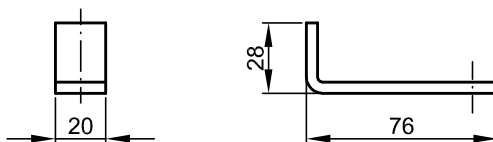

Stalpol

Kątownik 55x225
Nr 641.003

Powłoka:
- Cynkowany

tel. 52/346-41-76; fax. 52/372-62-05; www.slawpol.bydgoszcz.pl; slawpol@op.pl;

Stalpol

Kątownik 28x76
Nr 641.004

Powłoka:
- Cynkowany

tel. 52/346-41-76; fax. 52/372-62-05; www.slawpol.bydgoszcz.pl; slawpol@op.pl;