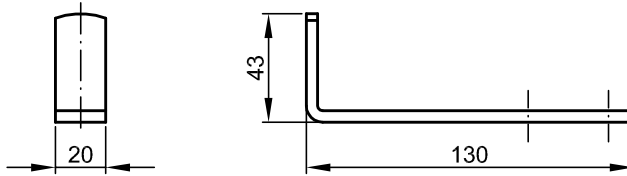

Stalpol

Kątownik 43x130
Nr 641.001

Powłoka:
- Cynkowany

tel. 52/346-41-76; fax. 52/372-62-05; www.slawpol.bydgoszcz.pl; slawpol@op.pl;

Stalpol

Kątownik 30x225
Nr 641.002

Powłoka:
- Cynkowany

tel. 52/346-41-76; fax. 52/372-62-05; www.slawpol.bydgoszcz.pl; slawpol@op.pl;