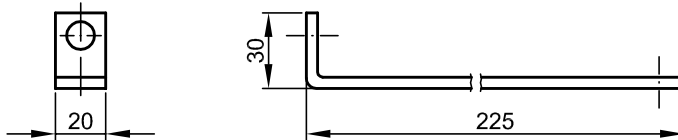

Stalpol

Kątownik 43x130
Nr 641.001

Powłoka:
- Cynkowany

tel. 52/346-41-76; fax. 52/372-62-05; www.slawpol.bydgoszcz.pl; slawpol@op.pl;

Stalpol

Kątownik 30x225
Nr 641.002

Powłoka:
- Cynkowany

tel. 52/346-41-76; fax. 52/372-62-05; www.slawpol.bydgoszcz.pl; slawpol@op.pl;