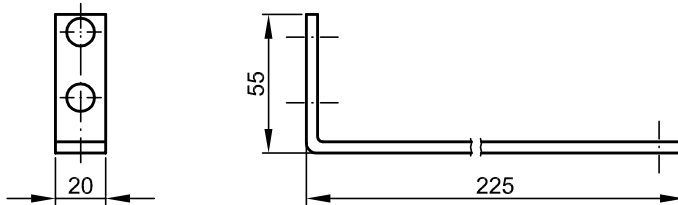

Stalpol

Kątownik 43x130
Nr 641.001

Powłoka:
- Cynkowany

tel. 52/346-41-76; fax. 52/372-62-05; www.slawpol.bydgoszcz.pl; slawpol@op.pl;

Stalpol

Kątownik 30x225
Nr 641.002

Powłoka:
- Cynkowany

tel. 52/346-41-76; fax. 52/372-62-05; www.slawpol.bydgoszcz.pl; slawpol@op.pl;

Stalpol

Kątownik 55x225
Nr 641.003

Powłoka:
- Cynkowany

tel. 52/346-41-76; fax. 52/372-62-05; www.slawpol.bydgoszcz.pl; slawpol@op.pl;

Stalpol

Kątownik 28x76
Nr 641.004

Powłoka:
- Cynkowany

tel. 52/346-41-76; fax. 52/372-62-05; www.slawpol.bydgoszcz.pl; slawpol@op.pl;